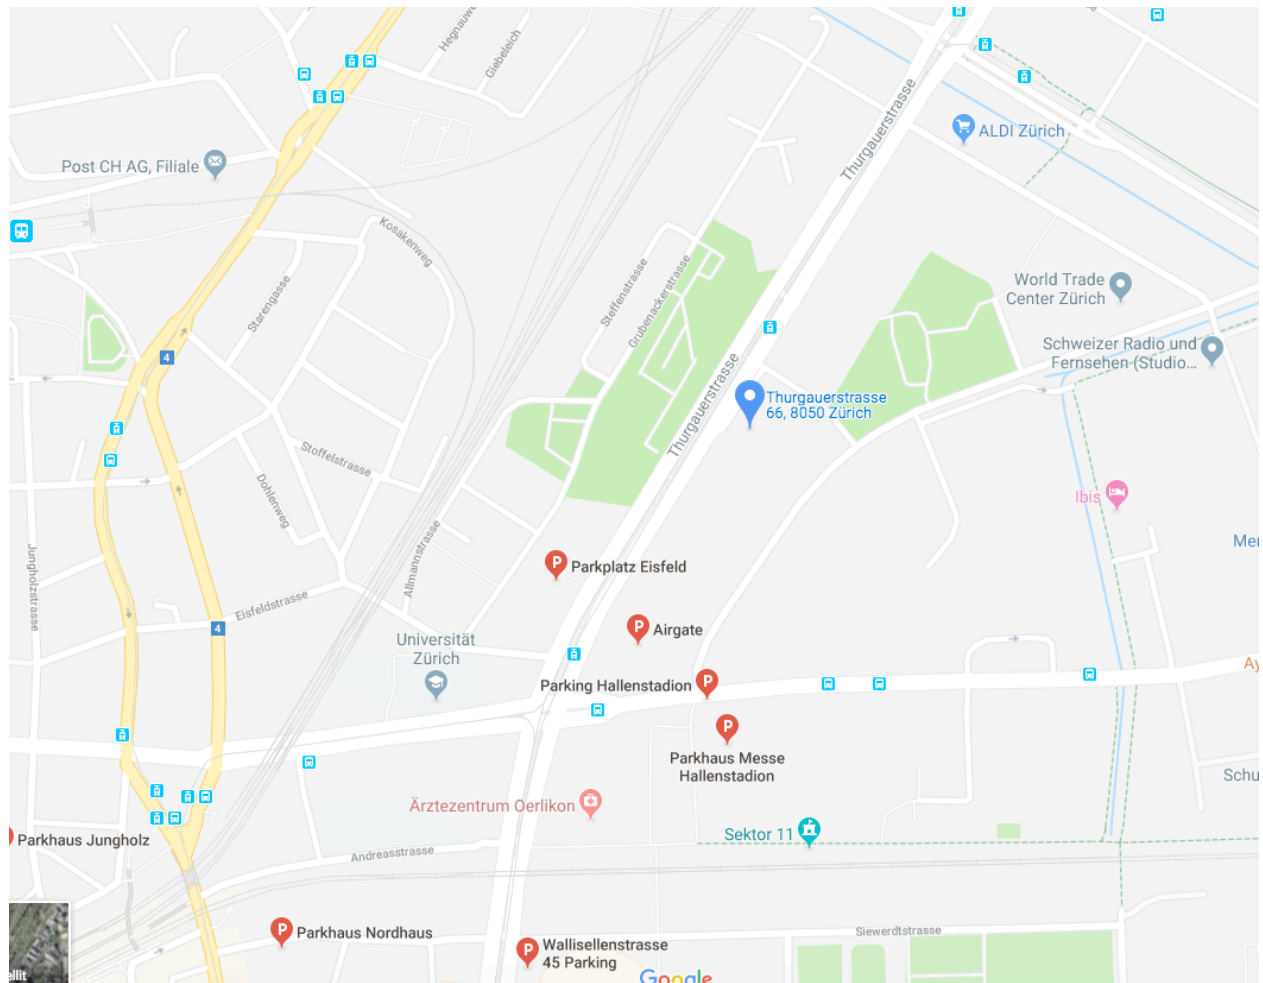

## Standortplan Spitex Verband Kanton Zürich

Thurgauerstrasse 66, 8050 Zürich

**Anfahrt mit dem Auto:** Mit dem Auto von Oerlikon Richtung Glattbrugg auf der rechten Seite im Gebäude Angst & Pfister Gebührenpflichtige Parkplätze im Glattpark (Migros), World Trade Center sowie im Parkhaus Hallenstadion

**Anfahrt mit den ÖV:** Mit dem Tram 10 oder 11 bis Haltestelle Oerlikerhus

**Aus Richtung HB Zürich/Zürich-Oerlikon:**  
Mit dem Tram 11 Richtung Auzelg bis Haltestelle Oerlikerhus

**Aus Richtung Zürich Flughafen:**  
Mit dem Tram 10 Richtung Zürich, Bahnhofplatz/HB bis Haltestelle Oerlikerhus