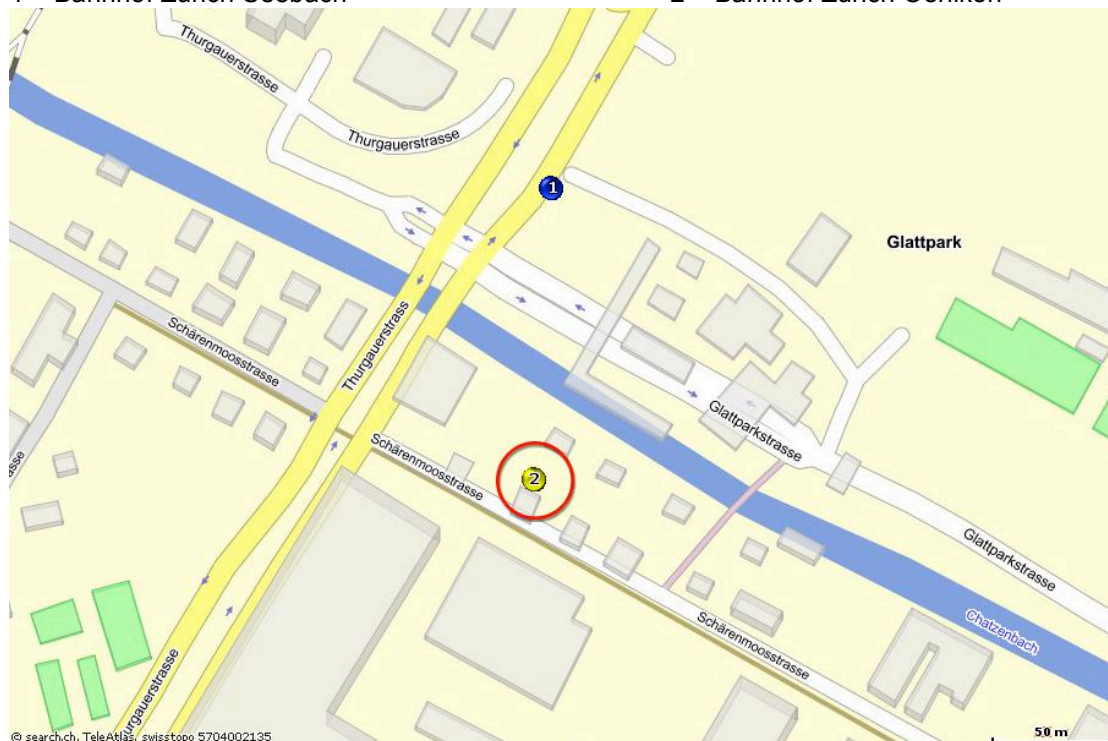

Standortplan ab 15. August 2011

1 – Bahnhof Zürich Seebach

2 – Bahnhof Zürich Oerlikon

1 – Station Glattpark der Tramlinien 10, 11 und 12

2 – Unser Standort

Vom HB Zürich/Zürich-Oerlikon aus: Tram Nr. 11 Richtung Auzelg oder Tram Nr. 10 Richtung Zürich Flughafen bis Haltestelle Glattpark. **Vom Bahnhof Stettbach aus:** Glattalbahnen Nr. 12 Richtung Zürich Flughafen bis Haltestelle Glattpark. **Vom Flughafen aus:** Tram Nr. 10 Richtung Zürich, Bahnhofplatz/HB bis Haltestelle Glattpark. Überqueren Sie die Glattparkstrasse und gehen Sie auf der Thurgauerstrasse ca. 100m zurück in Richtung Hallenstadion, vorbei an der Tankstelle. Biegen Sie in die 1. Querstrasse links ein. Sie befinden sich nun in der Schärenmoosstrasse und erreichen nach ca. 50 m die Hausnummer 77 (Geschäftshaus Conex, Aldi im Erdgeschoss).