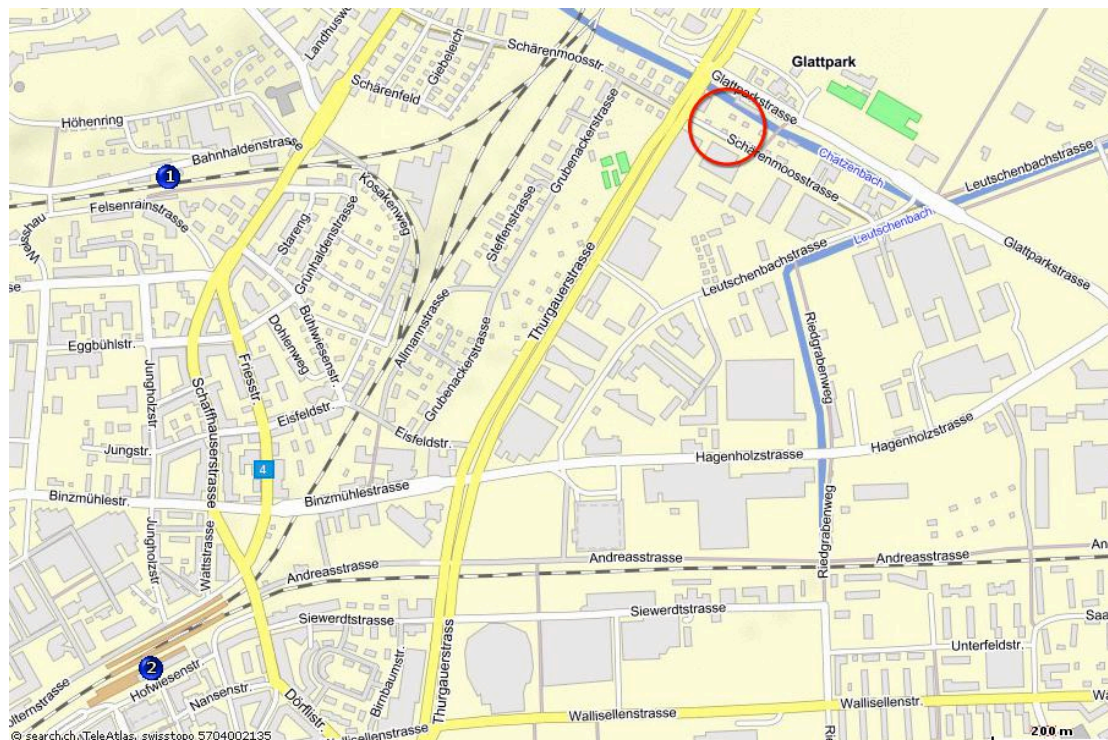

Standortplan ab 15. August 2011

1 – Bahnhof Zürich Seebach

2 – Bahnhof Zürich Oerlikon

1 – Station Glattpark der Tramlinien 10, 11 und 12

2 – Unser Standort

Vom HB Zürich/Zürich-Oerlikon aus: Tram Nr. 11 Richtung Auzelg oder Tram Nr. 10 Richtung Zürich Flughafen bis Haltestelle Glattpark. **Vom Bahnhof Stettbach aus:** Glattalbahnen Nr. 12 Richtung Zürich Flughafen bis Haltestelle Glattpark. **Vom Flughafen aus:** Tram Nr. 10 Richtung Zürich, Bahnhofplatz/HB bis Haltestelle Glattpark. Überqueren Sie die Glattparkstrasse und gehen Sie auf der Thurgauerstrasse ca. 100m zurück in Richtung Hallenstadion, vorbei an der Tankstelle. Biegen Sie in die 1. Querstrasse links ein. Sie befinden sich nun in der Schärenmoosstrasse und erreichen nach ca. 50 m die Hausnummer 77 (Geschäftshaus Conex, Aldi im Erdgeschoss).